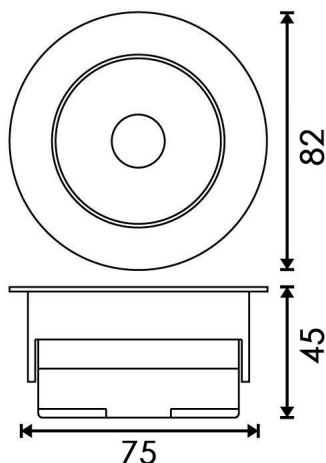

Informações materiais

Acabamento	Branco
Material	Aluminio

Fotometría

Garantia e Qualidade

Garantía

3

Dimensões e Instalação

Dimensão 82X45H mm

Dimensão de corte 75 mm

Logística

EAN	LM4171 - 8435579741719
	LM4172 - 8435579741726
	LM4173 - 8435579741733
Unidad por caja	50 ud

Sujeito a alterações sem aviso prévio. Certifique-se de usar dados mais recentes