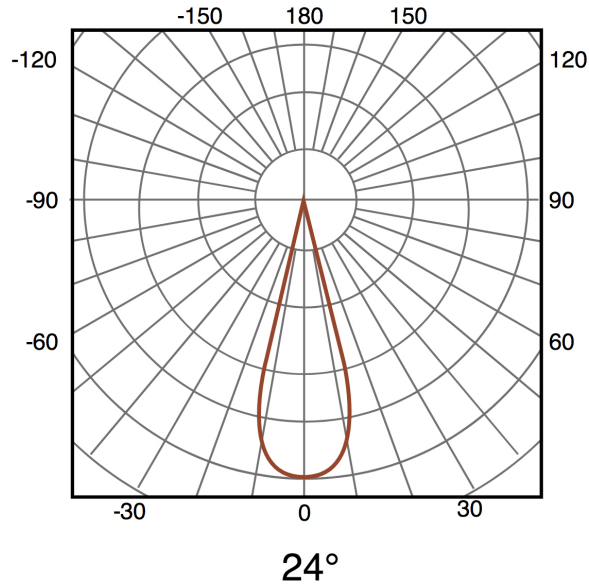

Vida útil	30000
Proteção	IP20

Informações de iluminação

Fonte de luz	Epistar
Brilho	560
Eficiência Lm	80
Ângulo	24°
CRI	90
Temperatura de cor	6000 4500 3000

Fonte de energia

Alimentação	170-265V AC
-------------	-------------

Informações materiais

Acabamento	Branco
Material	Aluminio

Fotometría

Garantia e Qualidade

Garantía

3

Dimensões e Instalação

Dimensão 82X45H mm