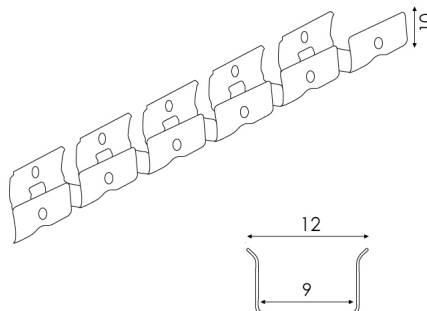

## Perfil de alumínio flexível 9X10H mm para neons ou tampa de silicone - 20 metros

### Dimensões e Instalação