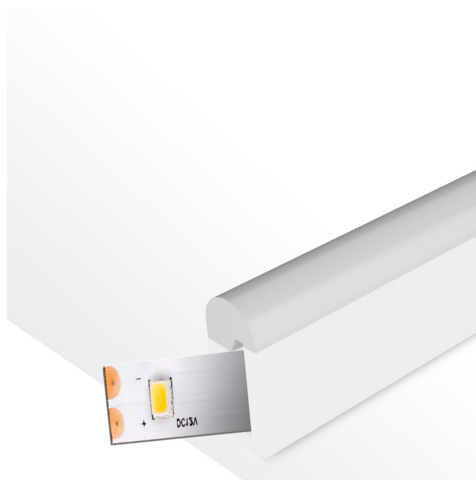

Capa de Silicone Drop 13X6 Para Tiras de Led - 20 metros

Tabela de Referências

Garantia do produto 3 Anos

LM3983	Capa de Silicone Drop 13X6 Para Tiras de Led - 20 metros
---------------	--

Características gerais

Proteção	IP67
----------	------

Informações de iluminação

Ângulo	180°
--------	------

Informações materiais

Acabamento	Opala
Material	Silicona

Fotometría

Garantia e Qualidade

Garantía

3

Dimensões e Instalação

Dimensão	6X13H mm
----------	----------

Accesorios Compatibles / Technical Attributes

LM3984

Perfil de alumínio flexível 9X10H mm para neons ou tampa de silicone - 20 metros
Aluminio

LM3993

Pack de topos e grampos para funda Neon Cover LM3983

Logística

Unidad por caja	1 ud.
Peso Bruto Embalaje Unidad	1.957

Sujeito a alterações sem aviso prévio. Certifique-se de usar dados mais recentes