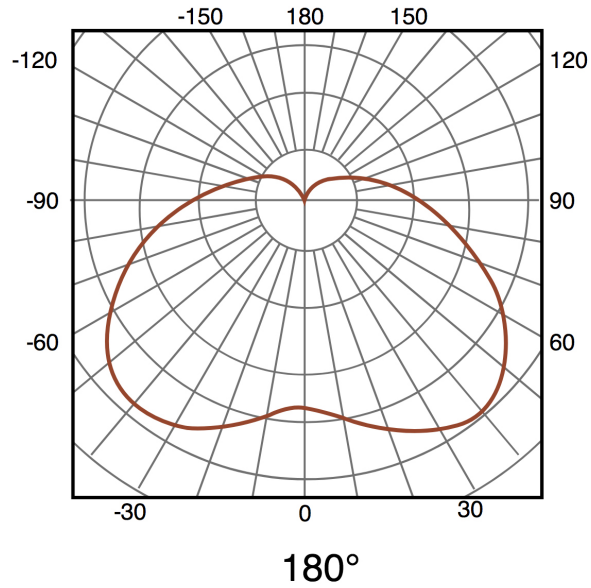

Capa de Silicone Drop 13X6 Para Tiras de Led - 20 metros

Tabela de Referências

Garantia do produto 3 Anos

LM3983	Capa de Silicone Drop 13X6 Para Tiras de Led - 20 metros
---------------	--

Características gerais

Proteção	IP67
----------	------

Informações de iluminação

Ângulo	180°
--------	------

Informações materiais

Acabamento	Opala
Material	Silicona

Fotometría

Garantia e Qualidade

Garantía

3

Dimensões e Instalação

Dimensão	6X13H mm
----------	----------

Accesorios Compatibles / Technical Attributes

LM3984

Perfil de alumínio flexível 9X10H mm para neons ou tampa de silicone - 20 metros
Aluminio