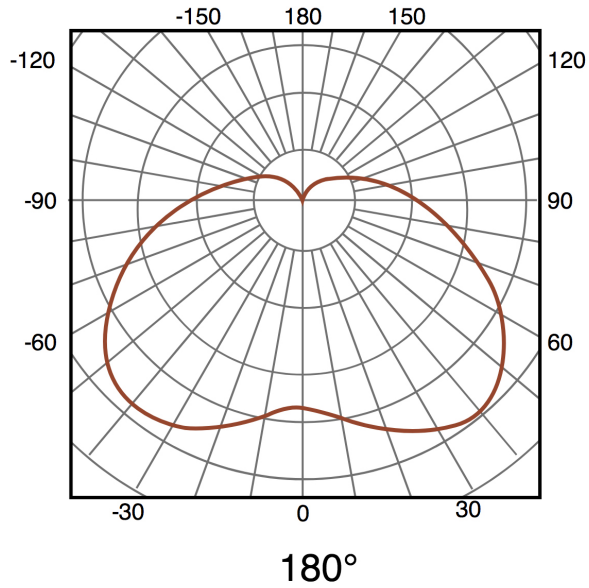

Capa de Silicone Cilindre 20X20 Para Tiras de Led - 20 metros

Tabela de Referências

Garantia do produto 3 Anos

LM3981	Capa de Silicone Cilindre 20X20 Para Tiras de Led - 20 metros
--------	---

Características gerais

Proteção	IP67
----------	------

Informações de iluminação

Ângulo	180°
--------	------

Informações materiais

Acabamento	Opala
Material	Silicona

Fotometría

Garantia e Qualidade

Garantía