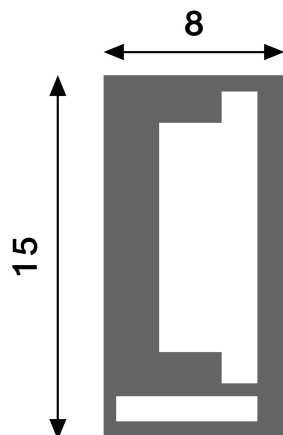

Capa de Silicone Rectangle 15X8 Para Tiras de Led - 20 metros

Tabela de Referências

Garantia do produto 3 Anos

| | |
|---------------|---|
| LM3979 | Capa de Silicone Rectangle 15X8 Para Tiras de Led - 20 metros |
|---------------|---|

Características gerais

| | |
|----------|------|
| Proteção | IP67 |
|----------|------|

Informações de iluminação

| | |
|--------|------|
| Ângulo | 180° |
|--------|------|

Informações materiais

| | |
|------------|----------|
| Acabamento | Opala |
| Material | Silicona |

Avisos e Precauções

Temp de Trabalho

-20°C ~ +45°C

Fotometría

Garantía e Qualidade

Garantía

3

Dimensões e Instalação

Dimensão 8X15H mm

Accesorios Compatibles / Technical Attributes

LM3972

Perfil de alumínio flexível 10X8H mm para neons ou tampa de silicone - 20 metros
Aluminio

LM3978

Perfil de alumínio flexível 10X7H mm para neons ou tampa de silicone - 20 metros
Aluminio