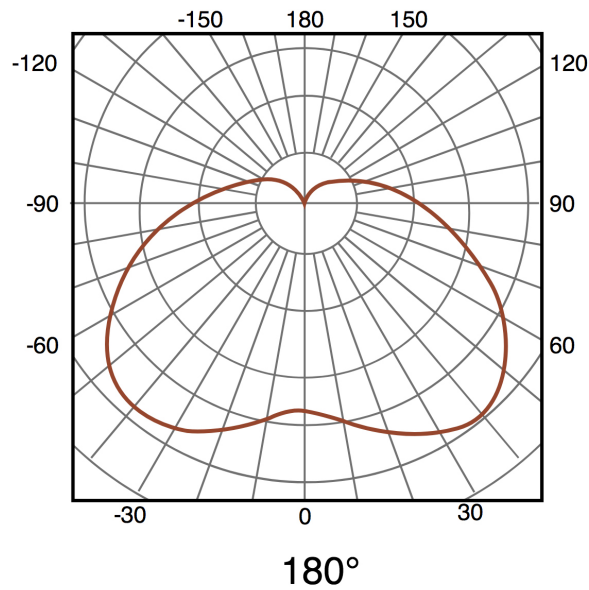

Avisos e Precauções

Temp de Trabalho

-20°C ~ +45°C

Fotometría

Garantía e Qualidade

Garantía

3