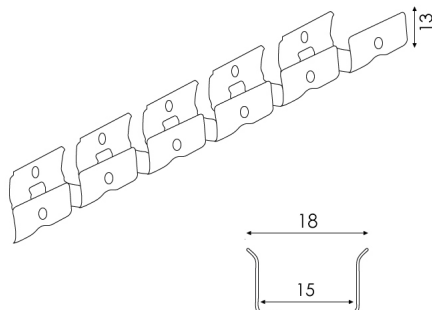

Perfil de alumínio flexível 15X13H mm para neons ou tampa de silicone - 20 metros

Tabela de Referências

Garantia do produto 3 Anos

LM3976 alumínio

Informações materiais

Acabamento Alumínio

Material Alumínio

Garantia e Qualidade

Garantía 3

Dimensões e Instalação

Accesorios Compatibles / Technical Attributes

**LM3975**

Capa de Silicone Cube II 15X15 Para Tiras de Led - 20 metros

**LM3982**

Capa de Silicone Drop 15X15 Para Tiras de Led - 20 metros