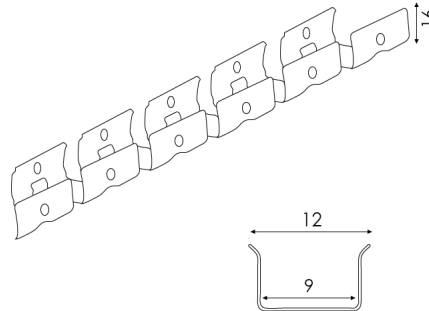

Perfil de alumínio flexível 9X16H mm para neons ou tampa de silicone - 20 metros

Tabela de Referências

Garantia do produto 3 Anos

LM3974 alumínio

Informações materiais

Acabamento Alumínio

Material Alumínio

Garantia e Qualidade

Garantía 3

Dimensões e Instalação

Accesorios Compatibles / Technical Attributes

**LM3973**

Cubo de Capa de Silicone 12X12 Para Tiras de Led - 20 metros

Logística

EAN

LM3974 - 8435579739747