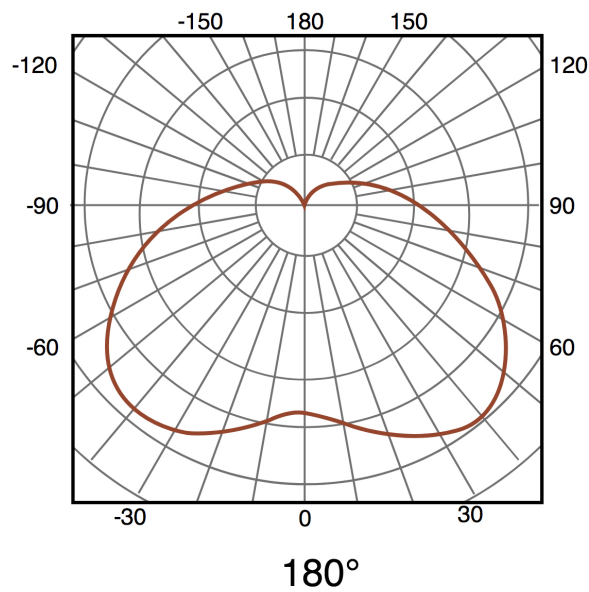

### Informações de iluminação

Ângulo	180°
Temperatura de cor	Branco Roxo Azul Azul claro Amarelo Vermelho Verde Verde claro Rosa Dourado Laranja

## Fotometría