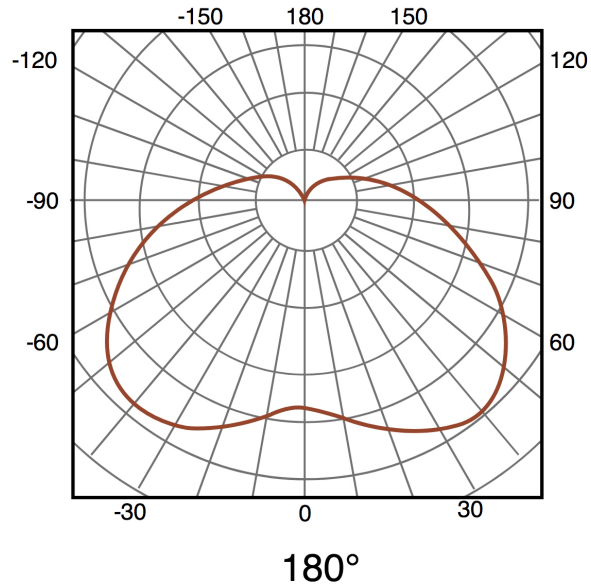

### Informações de iluminação

Ângulo	180°
--------	------

## Fotometría

---

## Dimensões e Instalação

Dimensão	14X9H mm
----------	----------