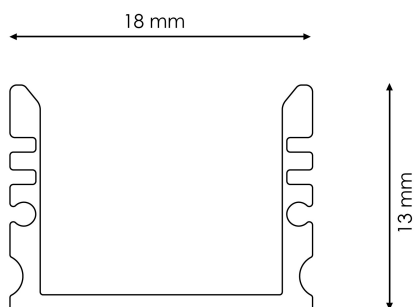

Perfil de aluminio Aqua IP65 - 2 metros

Tabela de Referências

LM3895	Perfil de aluminio Aqua
	IP65 - 2 metros

Garantia do produto 3 Anos

Características gerais

Proteção	IP65
Inclui	2 tampa, 1 difusor, 1 placa

Informações materiais

Acabamento	Aluminio
Material	Aluminium

Garantia e Qualidade

Garantía	3
----------	---

Dimensões e Instalação

Dimensão	2000X18X13 mm
----------	---------------

Logística

Unidad por caja	50 ud
-----------------	-------