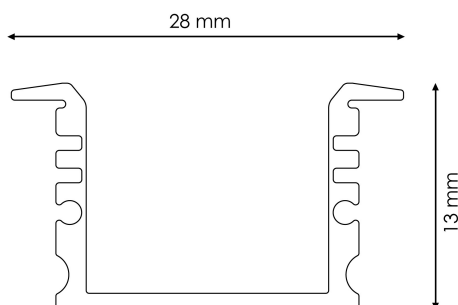

Perfil de aluminio SubAqua IP65 - 2 metros

Tabela de Referências

LM3893	Perfil de aluminio SubAqua IP65 - 2 metros
---------------	-----------------------------------------------

Garantia do produto 3 Anos

Características gerais

Proteção	IP65
Inclui	2 tampa, 1 difusor, 1 placa

Informações materiais

Acabamento	Aluminio
Material	Aluminium

Garantia e Qualidade

Garantía	3
----------	---

Dimensões e Instalação

Dimensão	2000X25X13H mm
----------	----------------