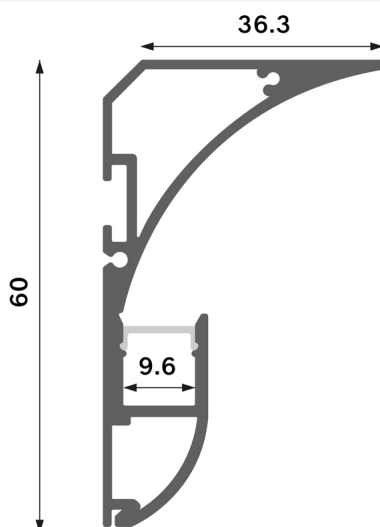

Perfil de aluminio Sea Branco Lacado - 2 metros

Tabela de Referências

Garantia do produto 3 Anos

LM3885 branco

Características gerais

Inclui 2 tampa, 1 difusor

Informações materiais

Acabamento Branco
Material Alumínio

Garantia e Qualidade

Garantía 3

Dimensões e Instalação

Dimensão

2000X60HX36,30 mm

Accesorios Compatibles / Technical Attributes

**LM3951**

Conector plano em linha

**LM3952**

Connettore ad angolo piatto

**LM3953**

Conector em T plano

**LM3954**

Conector plano de canto vertical

**LM3955**

Conector X Plano