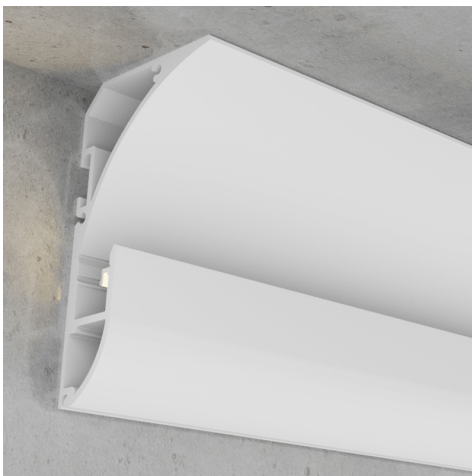

Perfil de aluminio Sea Branco Lacado - 2 metros

Tabela de Referências

Garantia do produto 3 Anos

LM3885 branco

Características gerais

Inclui 2 tampa, 1 difusor

Informações materiais

Acabamento Branco
Material Alumínio

Garantia e Qualidade

Garantía 3

Dimensões e Instalação

Dimensão

2000X60HX36,30 mm

Accesorios Compatibles / Technical Attributes

**LM3951**

Conector plano em linha