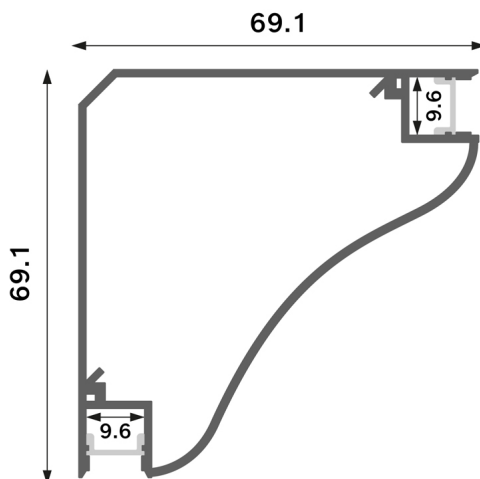

Perfil de aluminio Beat Branco Lacado - 2 metros

Tabela de Referências

Garantia do produto 3 Anos

LM3883 branco

Características gerais

Inclui 2 tampa, 2 difusor

Informações materiais

Acabamento Branco
Material Alumínio

Garantia e Qualidade

Garantía 3

Dimensões e Instalação

Dimensão	2000X69,10HX69,10 mm
----------	----------------------

Logística

EAN	LM3883 - 8435579738832
-----	-------------------------------

Unidad por caja	20 ud
-----------------	-------