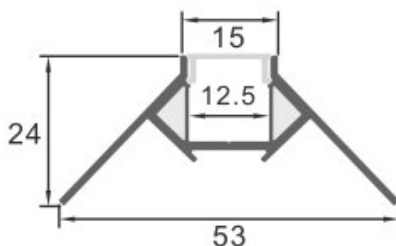

Material Aluminio

Garantia e Qualidade

Garantía 3

Dimensões e Instalação

Dimensão	2000X24HX53 mm
----------	----------------

Logística

EAN	LM3877 - 8435579738771
-----	-------------------------------

Unidad por caja	50 ud
-----------------	-------