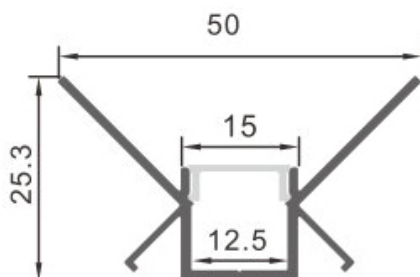

Perfil de aluminio Lor - 2 metros

Tabela de Referências

Garantia do produto 3 Anos

LM3875

aluminio

Características gerais

Inclui

2 tampa, 1 difusor

Dimensões e Instalação

Dimensão	2000X25,3HX50 mm
----------	------------------

Logística

EAN	LM3875 - 8435579738757
-----	-------------------------------

Unidad por caja	40 ud
-----------------	-------

Sujeito a alterações sem aviso prévio. Certifique-se de usar dados mais recentes