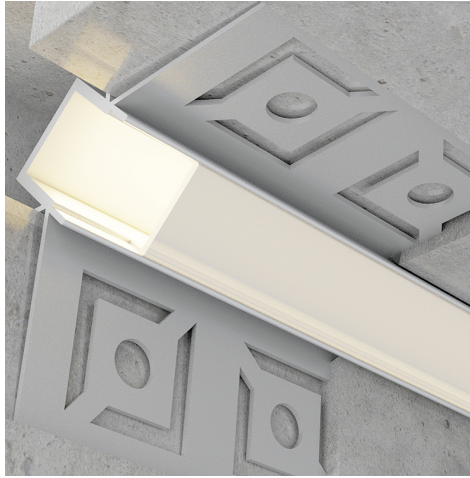

Perfil de aluminio Lor - 2 metros

Tabela de Referências

Garantia do produto 3 Anos

LM3875

aluminio

Características gerais

Inclui

2 tampa, 1 difusor

Dimensões e Instalação

Dimensão	2000X25,3HX50 mm
----------	------------------

Logística

EAN	LM3875 - 8435579738757
-----	-------------------------------

Unidad por caja	40 ud
-----------------	-------

Sujeito a alterações sem aviso prévio. Certifique-se de usar dados mais recentes