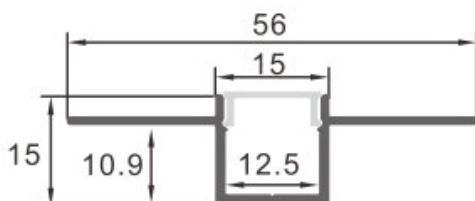

Dimensões e Instalação

Dimensão	2000X15HX56 mm
----------	----------------

Accesorios Compatibles / Technical Attributes

**LM3872**

Difusor Transparente Para Perfil largura 12mm - 30 metros

**LM3874**

Difusor Opala Para Perfil largura 12mm - 30 metros

**LM3876**

Difusor preto em rolo largura 12mm - 30 metros

Logística

EAN

LM3873 - 8435579738733

Unidad por caja

1 ud.

Sujeito a alterações sem aviso prévio. Certifique-se de usar dados mais recentes