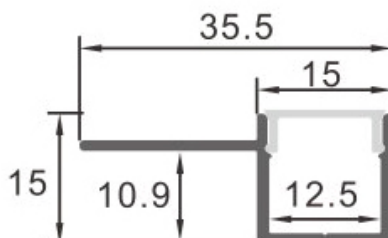

Material Aluminio

Garantia e Qualidade

Garantía 3

Dimensões e Instalação

Dimensão	2000X10,9HX35,5 mm
----------	--------------------

Logística

EAN **LM3871 - 8435579738719**

Unidad por caja 50 ud