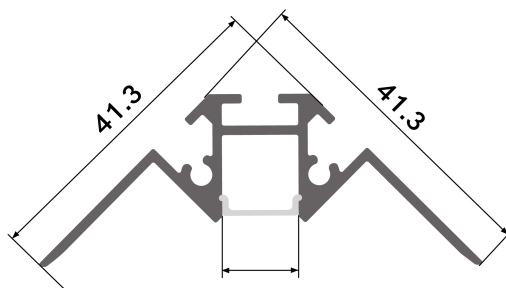

Material Aluminio

Garantia e Qualidade

Garantía 3

Dimensões e Instalação

Dimensão	2000X41,3X41,3 mm
----------	-------------------

Logística

EAN	LM3866 - 8435579738665
Unidad por caja	30 ud

Sujeito a alterações sem aviso prévio. Certifique-se de usar dados mais recentes