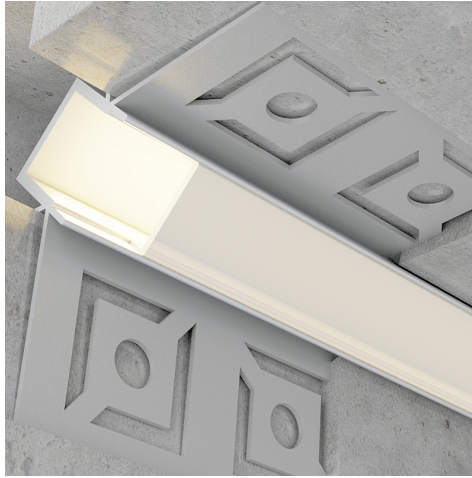

## Perfil de aluminio Rolk - 2 metros

### Características gerais

Inclui    2 tampa, 1 difusor