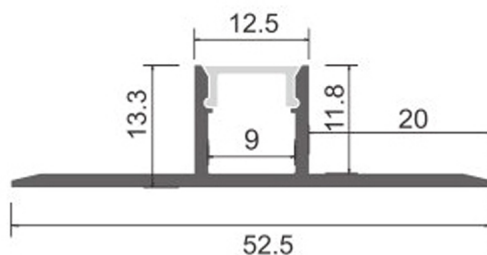

Perfil de aluminio Orer - 2 metros

Tabela de Referências

Garantia do produto 3 Anos

LM3861 aluminio

Características gerais

Inclui 2 tampa, 1 difusor

Informações materiais

Acabamento Aluminio

Material Aluminio

Garantia e Qualidade

Garantía 3

Dimensões e Instalação

Dimensão	2000X13,3HX52,5 mm
----------	--------------------

Accesorios Compatibles / Technical Attributes

**LM3872**

Difusor Transparente Para Perfil largura 12mm - 30 metros

**LM3874**

Difusor Opala Para Perfil largura 12mm - 30 metros

**LM3876**

Difusor preto em rolo largura 12mm - 30 metros

Logística

EAN

LM3861 - 8435579738610

Unidad por caja