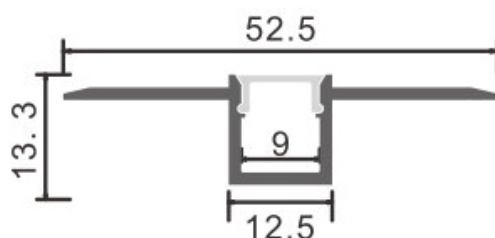

Dimensões e Instalação

Dimensão	2000X13,3HX52,5 mm
----------	--------------------

Accesorios Compatibles / Technical Attributes

LM3859A

Pack de 2 topos perfil LM3859

Logística

EAN

LM3859 - 8435579738597