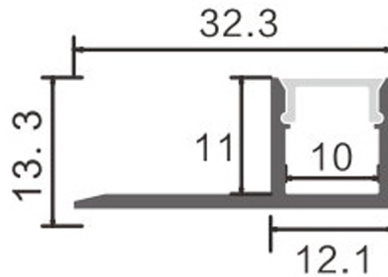

Material Aluminio

Garantia e Qualidade

Garantía 3

Dimensões e Instalação

Dimensão	2000X13,3HX32,3 mm
----------	--------------------

Accesorios Compatibles / Technical Attributes

LM3855A
Pack de 2 topos para perfil LM3855