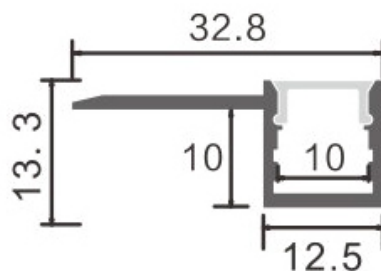

Dimensões e Instalação

Dimensão	2000X13,3HX32,8 mm
----------	--------------------

Logística

EAN **LM3853 - 8435579738535**

Unidad por caja 60 ud

Sujeito a alterações sem aviso prévio. Certifique-se de usar dados mais recentes