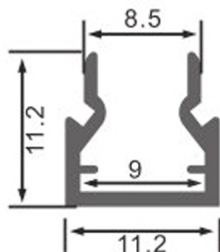

Material Alumínio

Garantia e Qualidade

Garantía 3

Dimensões e Instalação

Dimensão	2000X11,2HX11,2 mm
----------	--------------------

Logística

EAN	LM3851 - 8435579738511
-----	-------------------------------