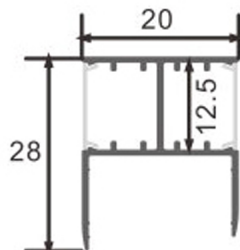

Dimensões e Instalação

| | |
|----------|----------------|
| Dimensão | 2000X20HX28 mm |
|----------|----------------|

Logística

EAN **LM3847 - 8435579738474**

Unidad por caja 50 ud

Sujeito a alterações sem aviso prévio. Certifique-se de usar dados mais recentes