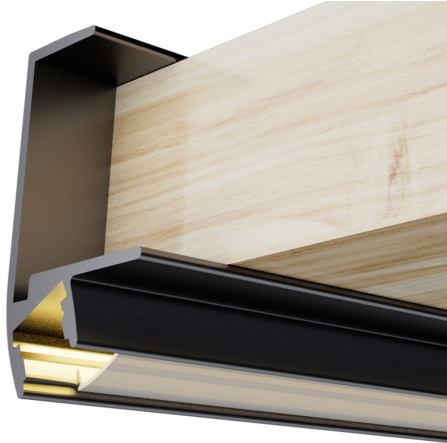

Perfil de aluminio Keo Preto Lacado - 2 metros

Tabela de Referências

LM3845 preto

Garantia do produto 3 Anos

Características gerais

Inclui 1 difusor y grapas

Informações materiais

Acabamento Preto

Material Alumínio

Garantia e Qualidade

Garantía 3

Dimensões e Instalação

Dimensão	2000X30,5HX11,5 mm
----------	--------------------

Logística

EAN	LM3845 - 8435579738450
Unidad por caja	50 ud

Sujeito a alterações sem aviso prévio. Certifique-se de usar dados mais recentes