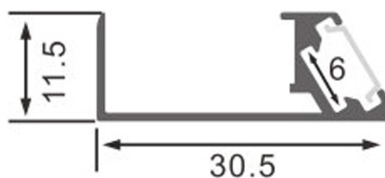

Material Alumínio

Garantia e Qualidade

Garantía 3

Dimensões e Instalação

Dimensão	2000X30,5HX11,5 mm
----------	--------------------

Logística

EAN	LM3845 - 8435579738450
Unidad por caja	50 ud

Sujeito a alterações sem aviso prévio. Certifique-se de usar dados mais recentes