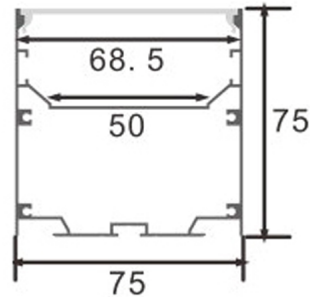

Dimensões e Instalação

Dimensão

2000X75HX75 mm

Accesorios Compatibles / Technical Attributes

**LM3263**

Cabos para calha LED 3M

**LM3951**

Conector plano em linha

**LM3952**

Connettore ad angolo piatto

**LM3953**

Conector em T plano

**LM3954**

Conector plano de canto vertical

LM3955
Conector X Plano

LM3962
Grampos para perfil de aluminio "XXL"