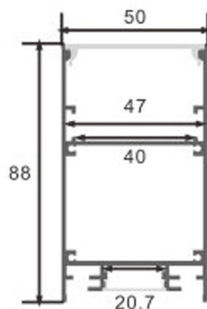

Material Aluminio

Garantia e Qualidade

Garantía 3

Dimensões e Instalação

Dimensão

2000X88HX50 mm

Accesorios Compatibles / Technical Attributes

**LM3263**

Conector plano de canto vertical

LM3955
Conector X Plano

Logística

EAN

LM3839 - 8435579738399

Unidad por caja

10 ud

Sujeito a alterações sem aviso prévio. Certifique-se de usar dados mais recentes