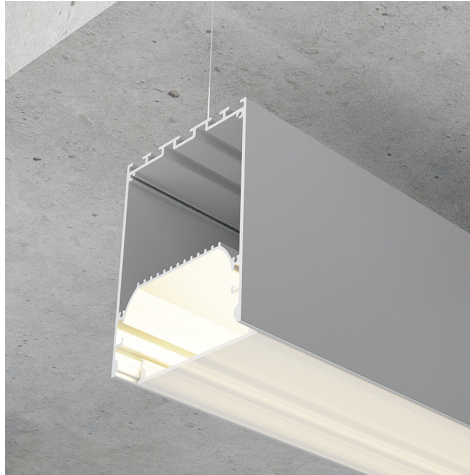

## Perfil de aluminio Pery - 2 metros

### Características gerais

Inclui    2 tampa, 1 difusor