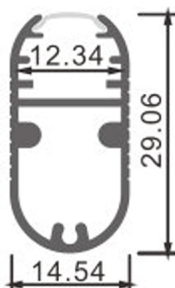

Perfil de aluminio Ink - 2 metros

Tabela de Referências

LM3835 aluminio

Garantia do produto 3 Anos

Características gerais

Inclui 1 difusor

Informações materiais

Acabamento Aluminio

Material Aluminio

Garantia e Qualidade

Garantía 3

Dimensões e Instalação

Dimensão	2000X29,06HX14,54 mm
----------	----------------------

Accesorios Compatibles / Technical Attributes

 **LM3964**
Tampa de metal para extremidades de perfil led de gabinete - Pack 2