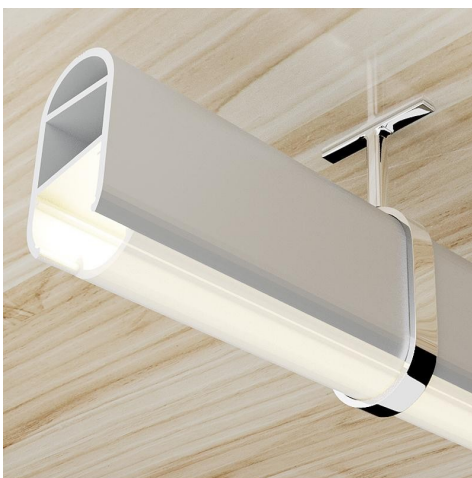

Perfil de aluminio Ink - 2 metros

Tabela de Referências

LM3835 aluminio

Garantia do produto 3 Anos

Características gerais

Inclui 1 difusor

Informações materiais

Acabamento Aluminio

Material Aluminio

Garantia e Qualidade

Garantía 3

Dimensões e Instalação

Dimensão	2000X29,06HX14,54 mm
----------	----------------------

Accesorios Compatibles / Technical Attributes

 **LM3964**
Tampa de metal para extremidades de perfil led de gabinete - Pack 2

 **LM3965**
Suporte de metal intermediário para perfil de armários de led Cromada

Logística

EAN	LM3835 - 8435579738351
-----	-------------------------------

Unidad por caja	40 ud
-----------------	-------