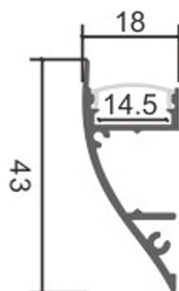

Dimensões e Instalação

Dimensão	2000X43HX18 mm
----------	----------------

Accesorios Compatibles / Technical Attributes

LM3833A
Pack de 2 topos para perfil LM3833

Logística

EAN	LM3833 - 8435579738337
-----	-------------------------------