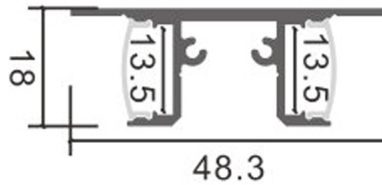

## Dimensões e Instalação

Dimensão	2000X48,3HX18 mm
----------	------------------

### LM3829A

Pack de 2 topos e 2 grampos para perfil LM3829