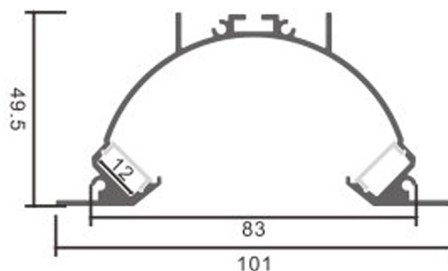

Perfil de aluminio Sunrise - 2 metros

Tabela de Referências

LM3827 aluminio

Garantia do produto 3 Anos

Características gerais

Inclui 2 tampa, 2 difusor

Informações materiais

Acabamento Aluminio

Material Aluminio

Garantia e Qualidade

Garantía 3

Dimensões e Instalação

Dimensão

2000X49,5HX101 mm

Accesorios Compatibles / Technical Attributes

**LM3951**

Conector plano em linha

**LM3952**

Connettore ad angolo piatto

**LM3953**

Conector em T plano

**LM3954**

Conector plano de canto vertical

**LM3955**

Conector X Plano

**LM3960**

Grampos para perfil de alumínio "M"

Logística

EAN

LM3827 - 8435579738276

Unidad por caja

10 ud