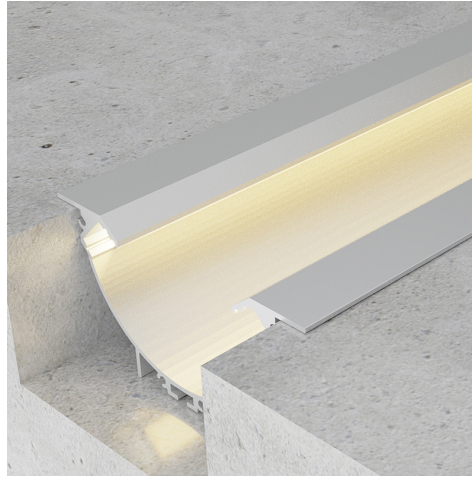

Perfil de aluminio Sunrise - 2 metros

Tabela de Referências

LM3827 aluminio

Garantia do produto 3 Anos

Características gerais

Inclui 2 tampa, 2 difusor

Informações materiais

Acabamento Aluminio

Material Aluminio

Garantia e Qualidade

Garantía 3

Dimensões e Instalação

Dimensão

2000X49,5HX101 mm

Accesorios Compatibles / Technical Attributes

**LM3951**

Conector plano em linha

**LM3952**

Connettore ad angolo piatto

**LM3953**

Conector em T plano

**LM3954**

Conector plano de canto vertical

**LM3955**