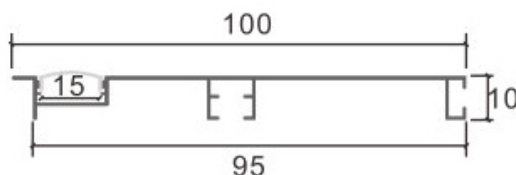

Garantia e Qualidade

Garantía 3

Dimensões e Instalação

Dimensão

2000X100HX10 mm

Accesorios Compatibles / Technical Attributes

**LM3951**

Conector plano em linha

**LM3953**

Conector em T plano

**LM3954**

Conector plano de canto vertical

**LM3955**

Conector X Plano

Logística

EAN **LM3821 - 8435579738214**