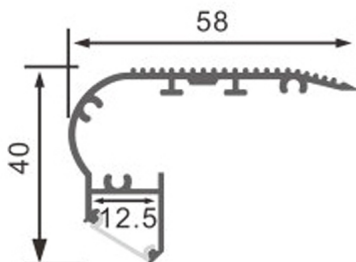

Perfil de aluminio Kuf - 2 metros

Tabela de Referências

Garantia do produto 3 Anos

LM3819

aluminio

Características gerais

Inclui

2 tampa, 1 difusor

Dimensões e Instalação

Dimensão

2000X40HX58 mm

Accesorios Compatibles / Technical Attributes

**LM3951**

Conector plano em linha

**LM3952**

Connettore ad angolo piatto

**LM3953**

Conector em T plano

**LM3954**

Conector plano de canto vertical

**LM3955**

Conector X Plano

Logística

EAN **LM3819 - 8435579738191**