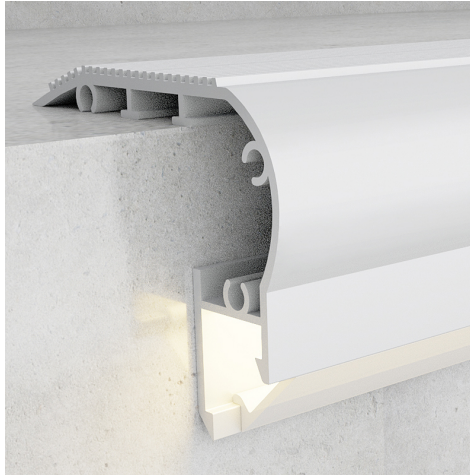

Perfil de aluminio Kuf - 2 metros

Tabela de Referências

Garantia do produto 3 Anos

LM3819

aluminio

Características gerais

Inclui

2 tampa, 1 difusor

Dimensões e Instalação

Dimensão

2000X40HX58 mm

Accesorios Compatibles / Technical Attributes

**LM3951**

Conector plano em linha

**LM3952**

Connettore ad angolo piatto