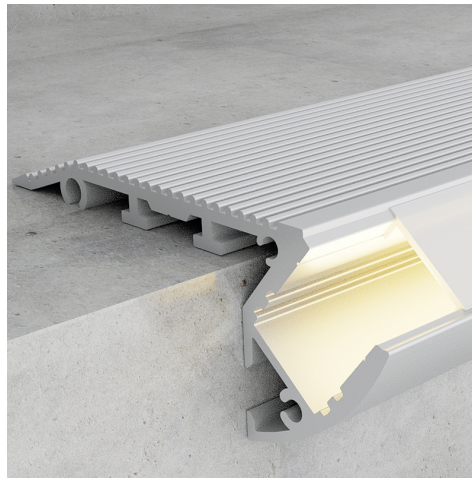

Perfil de aluminio Oiew - 2 metros

Tabela de Referências

Garantia do produto 3 Anos

LM3817 aluminio

Características gerais

Inclui 2 tampa, 1 difusor

Informações materiais

Acabamento Aluminio

Material Aluminio

Garantia e Qualidade

Garantía 3

Dimensões e Instalação

Dimensão

2000X26,5HX65 mm

Accesorios Compatibles / Technical Attributes

**LM3951**