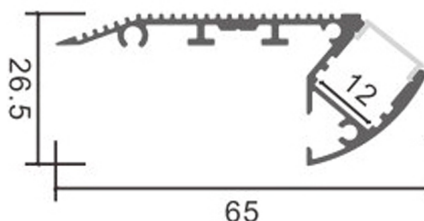

Material Aluminio

Garantia e Qualidade

Garantía 3

Dimensões e Instalação

Dimensão

2000X26,5HX65 mm

Accesorios Compatibles / Technical Attributes

**LM3951**

Conector plano em linha

**LM3952**

Connettore ad angolo piatto

**LM3953**

Conector em T plano

**LM3954**

Conector plano de canto vertical

**LM3955**

Conector X Plano

Logística

EAN **LM3817 - 8435579738177**

Unidad por caja 20 ud

Sujeito a alterações sem aviso prévio. Certifique-se de usar dados mais recentes

Data de download: 13-06-2024

Em caso de incidente : www.ledme-europa.com