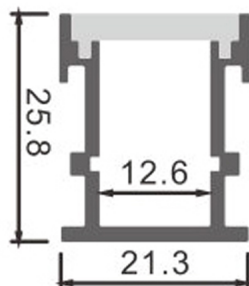

Perfil de aluminio Ufeg - 2 metros

Tabela de Referências

Garantia do produto 3 Anos

LM3813 aluminio

Características gerais

IK	10
Inclui	2 tampa, 1 difusor

Informações materiais

Acabamento	Aluminio
Material	Aluminio

Garantia e Qualidade

Garantía	3
----------	---

Dimensões e Instalação

Dimensão	2000X25.8HX21.3 mm
----------	--------------------

Logística

EAN	LM3813 - 8435579738139
-----	-------------------------------

Unidad por caja	30 ud
-----------------	-------