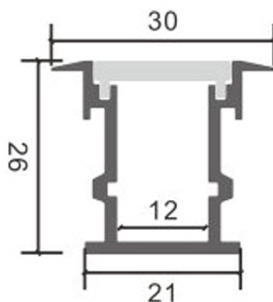

Perfil de aluminio Tih - 2 metros

Tabela de Referências

Garantia do produto 3 Anos

LM3811 aluminio

Características gerais

IK	10
Inclui	2 tampa, 1 difusor

Informações materiais

Acabamento	Aluminio
Material	Aluminio

Garantia e Qualidade

Garantía	3
----------	---

Dimensões e Instalação

Dimensão	2000X26HX30 mm
----------	----------------

Logística

EAN	LM3811 - 8435579738115
-----	-------------------------------

Unidad por caja	30 ud
-----------------	-------