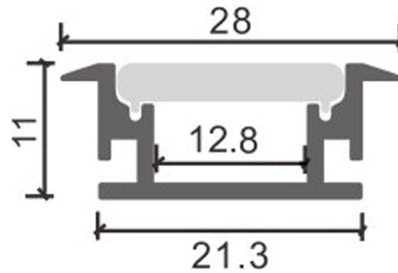

Dimensões e Instalação

Dimensão	2000X28X11H mm
----------	----------------

Accesorios Compatibles / Technical Attributes

LM3809A

Pack de 2 topos para perfil LM3809

Logística

EAN

LM3809 - 8435579738092