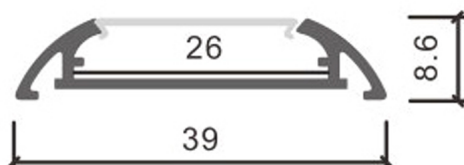

Material Aluminio

Garantia e Qualidade

Garantía 3

Dimensões e Instalação

Dimensão	2000X39X8,6H mm
----------	-----------------

Logística

EAN	LM3807 - 8435579738078
-----	-------------------------------

Unidad por caja	50 ud
-----------------	-------