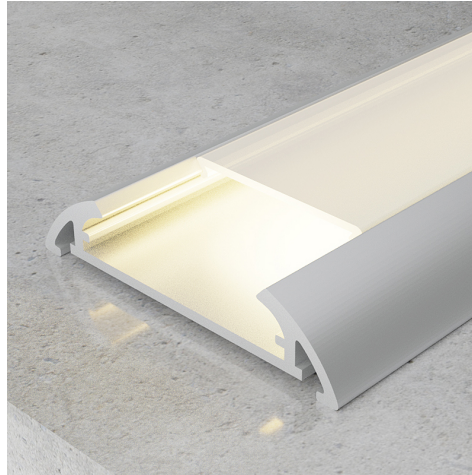

Perfil de aluminio Mind - 2 metros

Tabela de Referências

Garantia do produto 3 Anos

LM3807 aluminio

Características gerais

Inclui 2 tampa, 1 difusor y grapas

Informações materiais

Acabamento Aluminio

Material Aluminio

Garantia e Qualidade

Garantía 3

Dimensões e Instalação

Dimensão	2000X39X8,6H mm
----------	-----------------

Logística

EAN	LM3807 - 8435579738078
-----	-------------------------------

Unidad por caja	50 ud
-----------------	-------