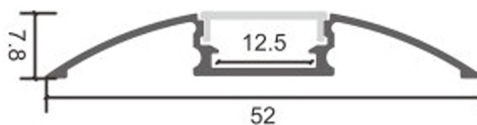

Perfil de aluminio Trend - 2 metros

Tabela de Referências

Garantia do produto 3 Anos

LM3805 aluminio

Características gerais

Inclui 2 tampa, 1 difusor y grapas

Informações materiais

Acabamento Aluminio

Material Aluminio

Garantia e Qualidade

Garantía 3

Dimensões e Instalação

Dimensão	2000X52X7,8H mm
----------	-----------------

Logística

EAN	LM3805 - 8435579738054
Unidad por caja	50 ud

Sujeito a alterações sem aviso prévio. Certifique-se de usar dados mais recentes