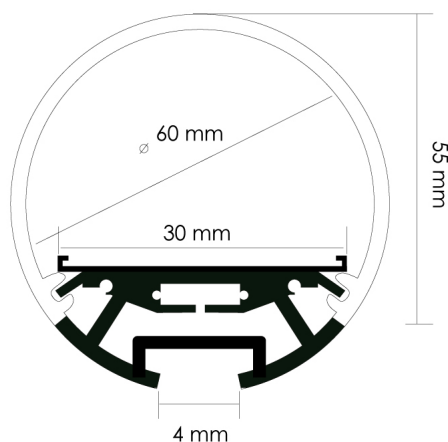

Perfil de aluminio Dylan XL 12/24V 2 metros – Opcional Colgado - DSC

Tabela de Referências

| | |
|---------------|--|
| LM3801 | Perfil de aluminio Dylan XL 12/24V 2 metros – Opcional Colgado - DSC |
|---------------|--|

Garantia do produto Anos

Garantia e Qualidade

Dimensões e Instalação

Accesorios Compatibles / Technical Attributes

R165002
Grampos para perfil de Aluminio Orus / Fint

LM3263
Cabos para calha LED 3M

LM3951
Conector plano em linha

LM3952
Connettore ad angolo piatto

LM3953
Conector em T plano

LM3954
Conector plano de canto vertical

LM3955
Conector X Plano

Logística

Unidad por caja

40 ud

Sujeito a alterações sem aviso prévio. Certifique-se de usar dados mais recentes