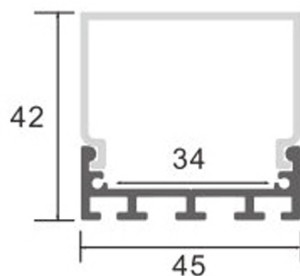

Material Aluminio

Garantia e Qualidade

Garantía 3

Dimensões e Instalação

Dimensão

2000X42HX45 mm

Accesorios Compatibles / Technical Attributes

**LM3263**

Cabos para calha LED 3M

**LM3951**

Conector plano em linha

**LM3952**

Connettore ad angolo piatto

**LM3953**

Conector em T plano

**LM3954**

Conector plano de canto vertical

LM3955
Conector X Plano

LM3961
Grampos para perfil de aluminio "XL"

Logística

EAN

LM3797 - 8435579737972

Unidad por caja

20 ud