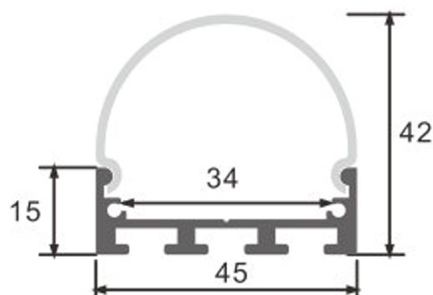

Perfil de aluminio Oval - 2 metros

Tabela de Referências

Garantia do produto 3 Anos

LM3795 aluminio

Características gerais

Inclui 2 tampa, 1 difusor

Informações materiais

Acabamento Aluminio

Material Aluminio

Garantia e Qualidade

Garantía 3

Dimensões e Instalação

Dimensão

2000X42HX45 mm

Accesorios Compatibles / Technical Attributes

**LM3263**

Cabos para calha LED 3M

**LM3951**

Conector plano em linha

**LM3952**

Connettore ad angolo piatto

**LM3953**

Conector em T plano

**LM3954**

Conector plano de canto vertical

**LM3955**
Conector X Plano**LM3961**
Grampos para perfil de aluminio "XL"

Logística

EAN

LM3795 - 8435579737958

Unidad por caja

20 ud

Sujeito a alterações sem aviso prévio. Certifique-se de usar dados mais recentes