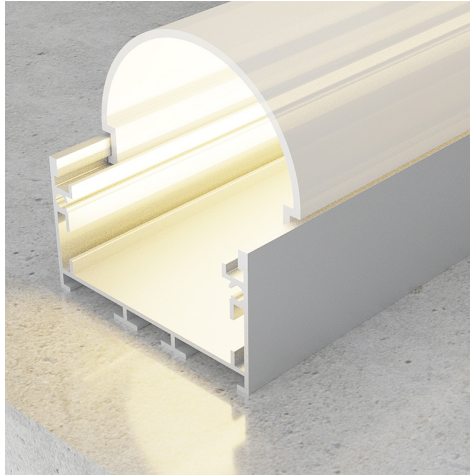

Perfil de aluminio Oval - 2 metros

Tabela de Referências

Garantia do produto 3 Anos

LM3795 aluminio

Características gerais

Inclui 2 tampa, 1 difusor

Informações materiais

Acabamento Aluminio

Material Aluminio

Garantia e Qualidade

Garantía 3

Dimensões e Instalação

Dimensão

2000X42HX45 mm

Accesorios Compatibles / Technical Attributes

**LM3263**

Cabos para calha LED 3M

**LM3951**

Conector plano em linha

**LM3952**

Connettore ad angolo piatto

**LM3953**

Conector em T plano

**LM3954**

Conector plano de canto vertical

**LM3955**
Conector X Plano**LM3961**
Grampos para perfil de aluminio "XL"

Logística

EAN

LM3795 - 8435579737958

Unidad por caja

20 ud

Sujeito a alterações sem aviso prévio. Certifique-se de usar dados mais recentes