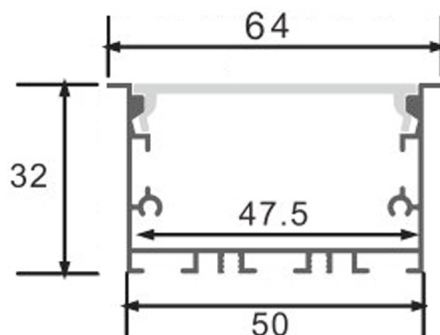

Dimensões e Instalação

Dimensão

2000X32HX64 mm

Accesorios Compatibles / Technical Attributes

**LM3951**

Conector plano em linha

**LM3953**

Conector em T plano

**LM3954**

Conector plano de canto vertical

**LM3955**

Conector X Plano

**LM3961**

Grampos para perfil de alumínio "XL"

Logística

EAN **LM3791 - 8435579737910**