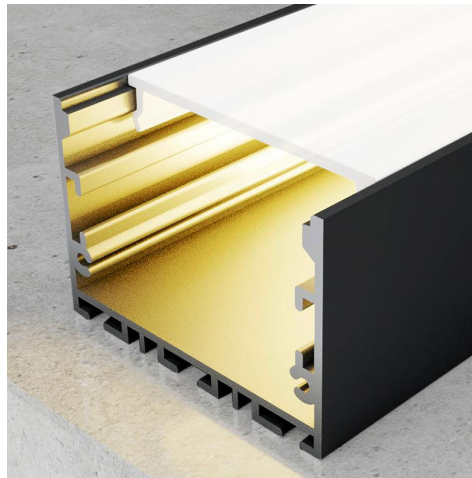

## Perfil de aluminio Sixe Preto Lacado - 2 metros

### Características gerais

Inclui 2 tampa, 1 difusor