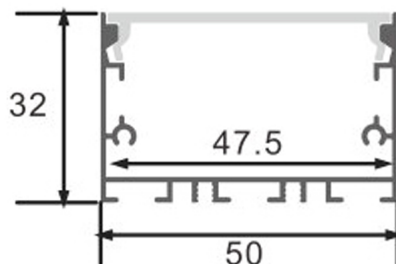

## Dimensões e Instalação

Dimensão

2000X32HX50 mm