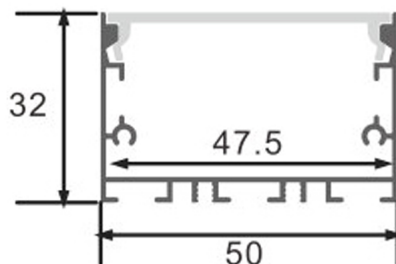

Dimensões e Instalação

Dimensão

2000X32HX50 mm

Accesorios Compatibles / Technical Attributes

**LM3263**

Cabos para calha LED 3M

**LM3951**

Conector plano em linha

**LM3952**

Connettore ad angolo piatto

**LM3953**

Conector em T plano

**LM3954**

Conector plano de canto vertical

LM3955
Conector X Plano

Logística