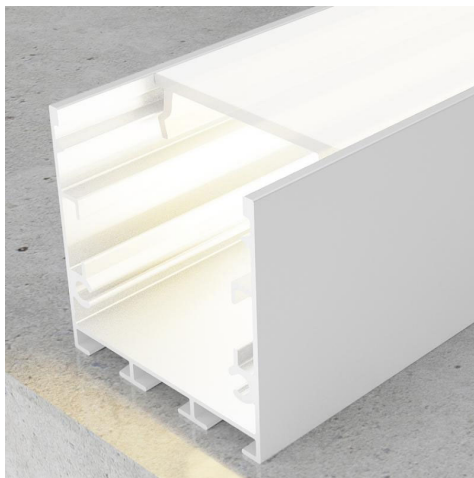

Perfil de aluminio Fate Branco Lacado - 2 metros

Tabela de Referências

Garantia do produto 3 Anos

LM3788 branco

Características gerais

Inclui 2 tampa, 1 difusor

Informações materiais

Acabamento Branco
Material Aluminio

Garantia e Qualidade

Garantía 3

Dimensões e Instalação

Dimensão

2000X35HX35 mm

Accesorios Compatibles / Technical Attributes

**LM3263**

Cabos para calha LED 3M