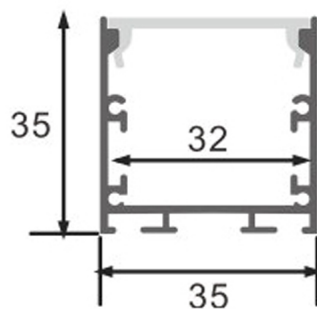

Garantia e Qualidade

Garantía 3

Dimensões e Instalação

Dimensão

2000X35HX35 mm

Accesorios Compatibles / Technical Attributes

**LM3263**

Cabos para calha LED 3M

**LM3951**

Conector plano em linha

**LM3953**

Conector em T plano

**LM3954**

Conector plano de canto vertical

**LM3955**

Conector X Plano

**LM3961**

Grampos para perfil de alumínio "XL"

Logística

EAN

LM3788 - 8435579737880

Unidad por caja

20 ud

Sujeito a alterações sem aviso prévio. Certifique-se de usar dados mais recentes