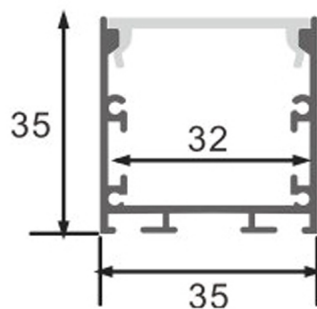

Dimensões e Instalação

Dimensão

2000X35HX35 mm

Accesorios Compatibles / Technical Attributes

**LM3263**

Cabos para calha LED 3M

**LM3951**

Conector plano em linha

**LM3953**

Conector em T plano

**LM3954**

Conector plano de canto vertical

**LM3955**

Conector X Plano

**LM3961**
Grampos para perfil de alumínio "XL"

Logística