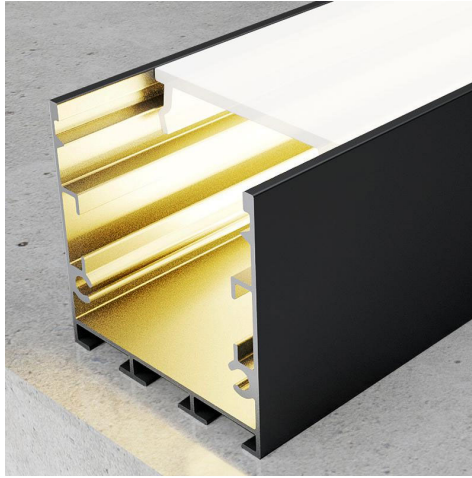

Perfil de aluminio Fate Preto Lacado - 2 metros

Tabela de Referências

LM3786

preto

Garantia do produto 3 Anos

Características gerais

Inclui

2 tampa, 1 difusor

Informações materiais

Acabamento

Preto

Material

Aluminio

Garantia e Qualidade

Garantía

3

Dimensões e Instalação

Dimensão

2000X35HX35 mm

Accesorios Compatibles / Technical Attributes

**LM3263**

Cabos para calha LED 3M

**LM3951**

Conector plano em linha