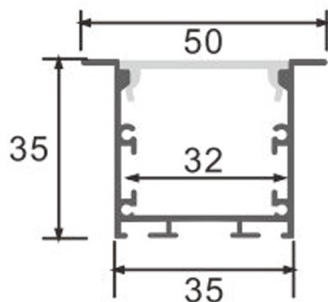

## Dimensões e Instalação

Dimensão

2000X35HX50 mm